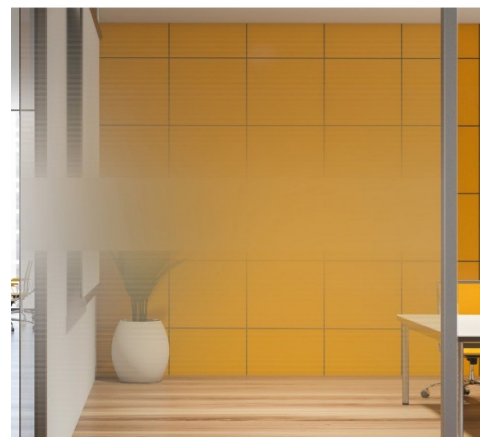

LINEE CENTRALI SFUMATE SMERIGLIATE

INT124

Descrizione completa:

LINEE CENTRALI SFUMATE SMERIGLIATE

I film decorativi permettono di personalizzare finestre, pareti divisorie o mobili in vetro, conservando tuttavia la privacy.

Questi film smorzano la luce, senza ridurne la luminosità.

Utilizzo:

Facciate, pareti divisorie degli uffici, locali d'informatica, ospedali, locali a pianterreno, scuole, laboratori, decorazione di vetrine...

Informazioni Tecniche:

Modalità d'Applicazione:

Lato interno, con acqua saponosa.

Manutenzione della vetrata:

Soluzioni a base di acqua saponosa, 30 giorni dopo la posa. Evitare l'uso di detersivi che potrebbero rigare la pellicola. Non applicare stickers o altri adesivi sulla pellicola.

Importante:

La superficie su cui applicare deve essere priva di polvere, grasso o qualsiasi altro agente contaminante. Alcuni materiali come il policarbonato possono creare dei problemi di bolle. E' quindi consigliabile un test di compatibilità.

Supporto	PET 23 microns
Colore	Dépoli
Adesivo	Acrylique Polymère 13 G/M2
Protettore	PET siliconé 20 microns
Spessore	56 microns
Lato applicazione	Intérieure
Classificazione del fuoco	B-S1,D0
Temperatura di applicazione	Min + 5°C
Norme	Euroclasses
Garanzia	10 ans*

Tipologie disponibili: